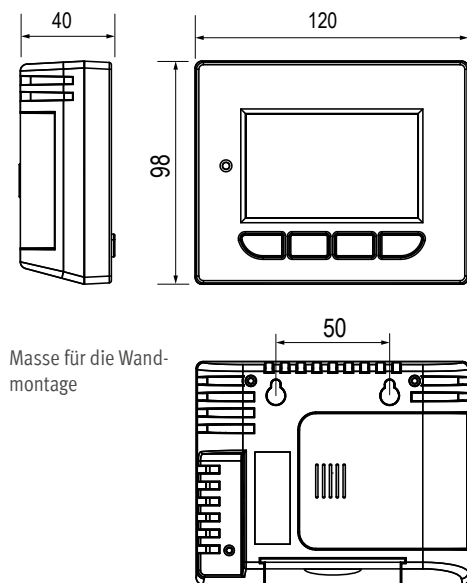

THERMO-HYGROMETER – HD1

RAUMKLIMA ÜBERWACHUNG.

THERMO-HYGROMETER FÜR BEQUEMES ABLESEN.

- Tisch & Wand Display für Feuchte, Temperatur und Taupunkt
- MAX/MIN/AVG Funktion
- Akustische & visuelle Alarm
- Uhrzeit & Datum
- Einfache Bedienung
- Industrielle Genauigkeit
- Hervorragendes Preis-/Leistungsverhältniss

DIE TECHNISCHEN INFORMATIONEN.

Das kompakte Thermo-Hygrometer HD1 Display eignet sich perfekt um die Temperatur, relative Feuchte und Taupunkt in Schränken, Räumen oder in Ihrer Arbeitsumgebung zu kontrollieren. Das HD1 können sie mühelos an der Wand befestigen dank seiner integrierten Aufhängelöcher oder einfach an Ihrem Arbeitsplatz aufstellen.

Abmessungen (mm)

Allgemein	
Typ	Wand-oder Tisch Display
Messgrößen	Relative Feuchte und Temperatur
Einsatzbereich	0...50 °C / 0...95 %rF nicht kondensierend
Speisung	4 Stück AA
Batterie Lebensdauer	ca. 1 Jahr
Abmessungen	98x120x40mm (HxBxT)
Gehäuse	ABS
Gewicht	270g
Lieferumfang	Werkzertifikat Batterien 4x AA Kurzbedienungsanleitung
Technische Informationen / Funktionen	
Auflösung	0,1 °C / °F / %rF
Messintervall	10 s
Feuchte Messung	
Feuchtesensor	ROTRONIC HYGROMER® IN-1
Messbereich	0...100 %rF
Genauigkeit	±3 %rF (@ 25 °C, 10-90 %rF) restlicher Bereich ±5 %rF
Temperatur Messung	
Sensor	NTC
Messbereich	0...50 °C / 32...+122 °F
Genauigkeit	±0,5 K
Taupunkt Berechnung	-20...50 °C / -4...122 °F
MIN/MAX/AVG	MIN: Minimummessung, zeigt den Minimumwert seit letzten zurück setzen MAX: Maximummessung, zeigt den Maximumwert seit letzten zurück setzen AVG: Durchschnittwert über die letzten 7 Tage
LED	Rot blinkend: Wenn Alarmwerte erreicht wurden (Hi/Low)
Warnton (Buzzer)	Wenn Alarmwerte erreicht wurden (Hi/Low)